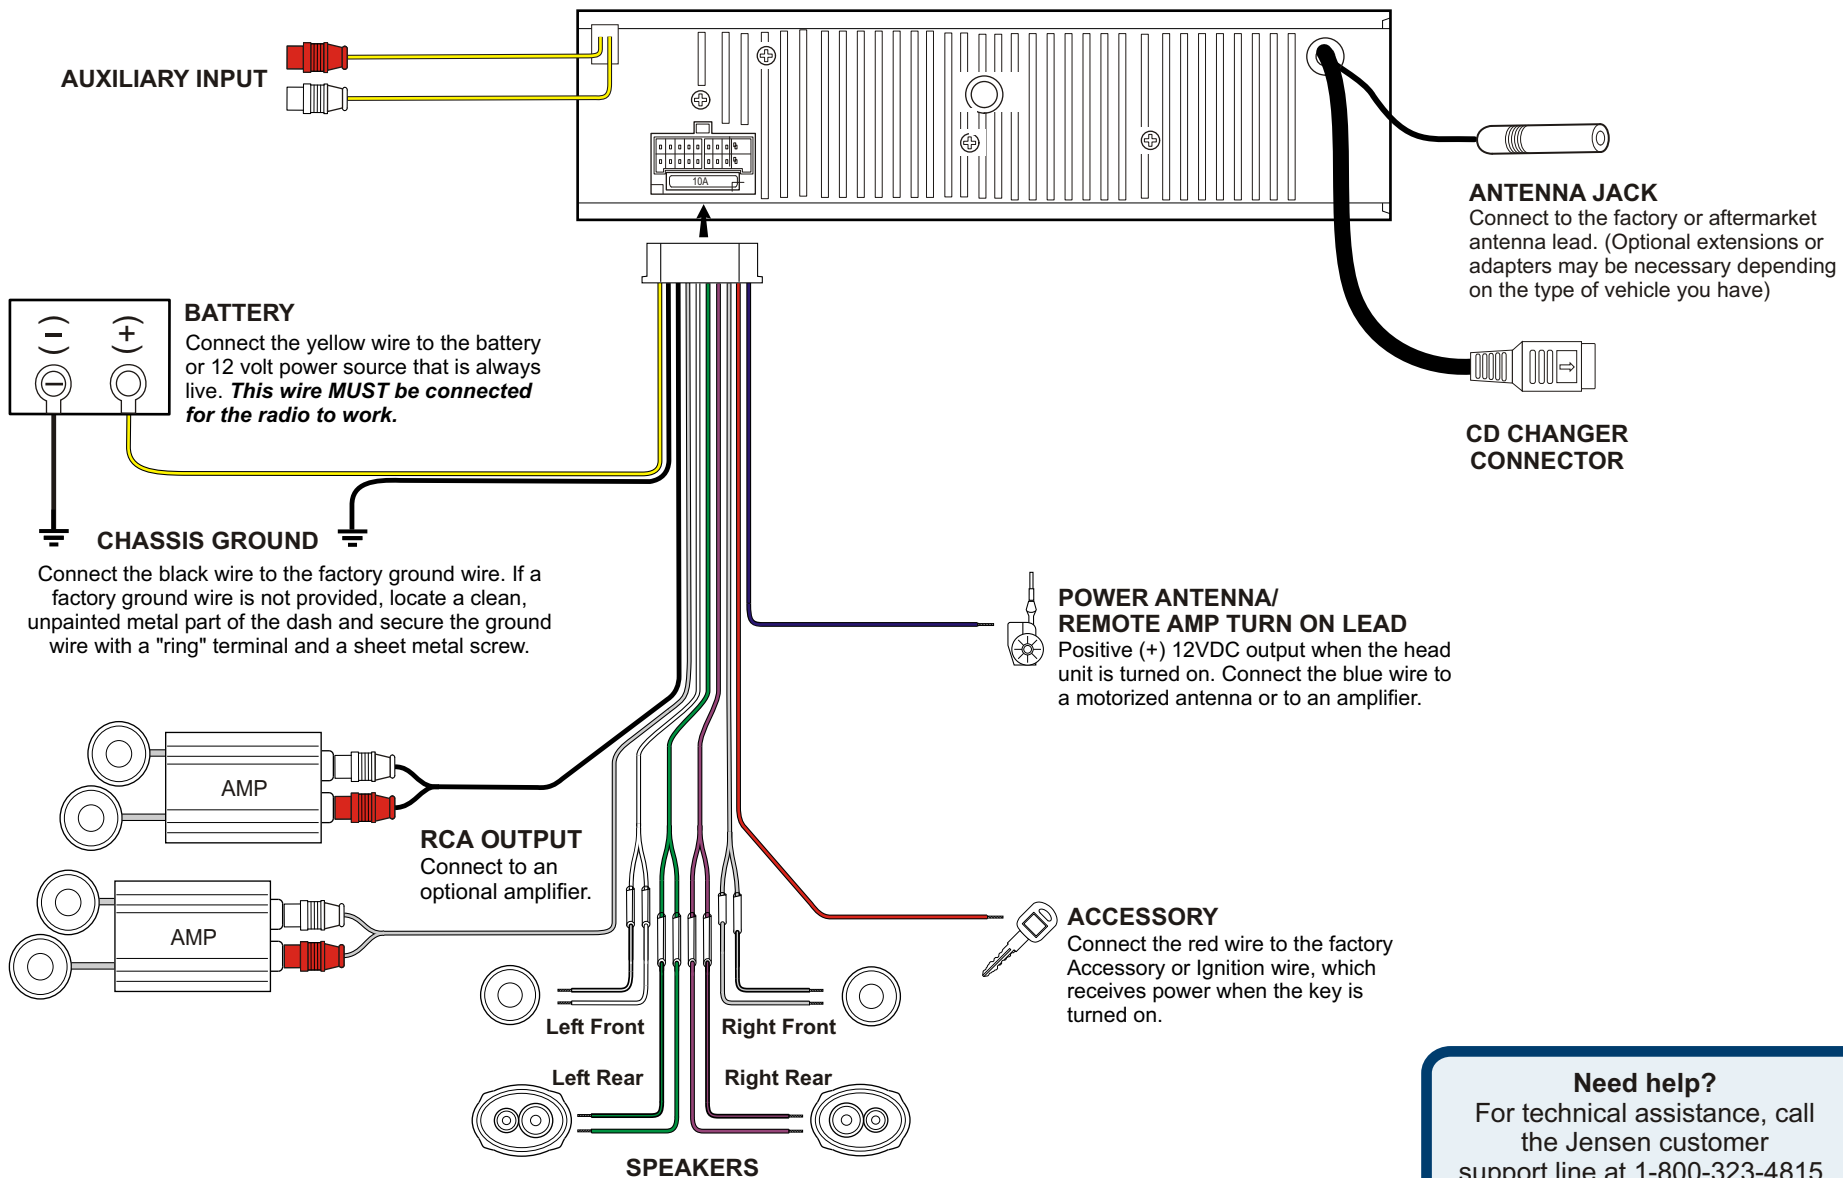

IMPORTANT: Incorrect wiring connections can damage the unit. Follow the wiring instructions carefully, or have the installation handled by an experienced technician.

Need help?
For technical assistance, call the Jensen customer support line at 1-800-323-4815.

IMPORTANTE: Una conexión incorrecta de los cables puede dañar la unidad. Siga las instrucciones del cableado cuidadosamente o haga que un técnico experto realice la instalación.

Para la asistencia técnica,
llame la línea de ayuda
de cliente de Jensen en
1-800-323-4815.